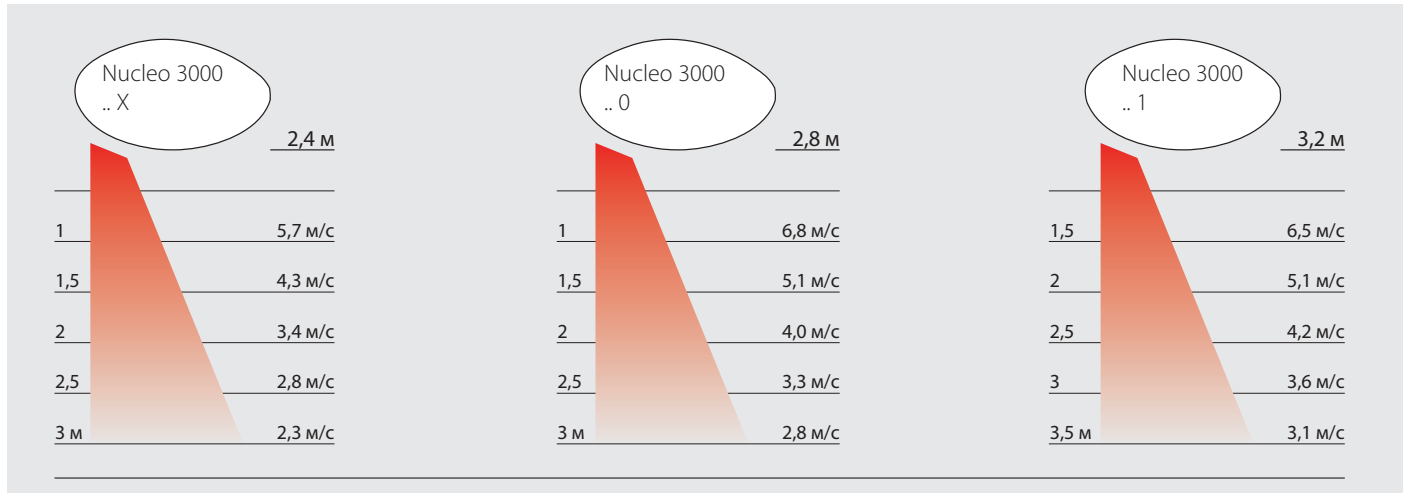

Технические характеристики и эффективная длина струи

Технические характеристики	Nucleo 3000 10X W(E)	Nucleo 3000 100 W(E)	Nucleo 3000 101 W(E)	Nucleo 3000 15X W(E)	Nucleo 3000 150 W(E)	Nucleo 3000 151 W(E)	Nucleo 3000 20X W(E)	Nucleo 3000 200 W(E)	Nucleo 3000 201 W(E)	Nucleo 3000 25X W(E)	Nucleo 3000 250 W(E)	Nucleo 3000 251 W(E)
Расход воздуха (водяной нагрев) W [м³/час]	1600	2120	2350	2400	3150	3450	3280	4100	5320	4090	4950	6150
Расход воздуха (электронагрев) E [м³/час]	1550	2150	2530	2480	3110	3420	3350	4000	5220	4180	4900	6600
Водяной нагреватель - вода 80/60°C / t_в=18°C												
Тепловая мощность [кВт]	16,6	19,8	21	27,6	32,8	34,7	38,6	44,6	52,5	48,5	54,9	63
Потеря давления [кПа]	5,2	7,1	7,9	10,4	14,2	15,8	10,3	13,3	17,9	7,5	9,4	12
Расход воды [м³/час]	0,7	0,9	0,9	1,2	1,4	1,5	1,7	1,9	2,3	2,1	2,4	2,7
Диаметр подключения [DN]	25	25	25	25	25	25	25	25	25	25	25	25
Электрический нагреватель**												
Макс. мощность [кВт]	7,5	10	10	15	15	17,5	17,5	17,5	25	17,5	25	27,5
Напряжение сети [В]	400	400	400	400	400	400	400	400	400	400	400	400
Электрические характеристики ЕС - вентиляторов												
Мощность [Вт]	330	495	660	495	660	990	660	825	1320	825	990	1650
Сила тока [А]	2,4	3,6	4,8	3,6	4,8	7,2	4,8	6	9,6	6	7,2	12
Напряжение [В]	230	230	230	230	230	230	230	230	230	230	230	230
Тип управления	Ditronic Touch											
Класс защиты	IP20	IP20	IP20	IP20	IP20	IP20	IP20	IP20	IP20	IP20	IP20	IP20
Уровень шума* дБ (А)	57	59	58	59	60	60	60	61	62	61	62	63
Вес [кг]	50	53	65	76	78	95	100	103	120	126	128	150

Аксессуары:

Электрические (см. стр. 55)	Механические (см. стр. 57)
☒ Ditronic - контроллер с LCD-дисплеем	☒ ДКМ - механический дверной контакт
☒ Econ - контроллер	☒ 2-х или 3-х ходовые регулирующие клапаны (см. стр. 58)
☒ ДКМГ - магнитный дверной контакт	☒ Типы креплений - потолочные и настенные
☒ Комнатный датчик	☒ Гибкие шланги для подключения по воде
☒ ТР - комнатный термостат	☒ Запасные фильтры - EU3