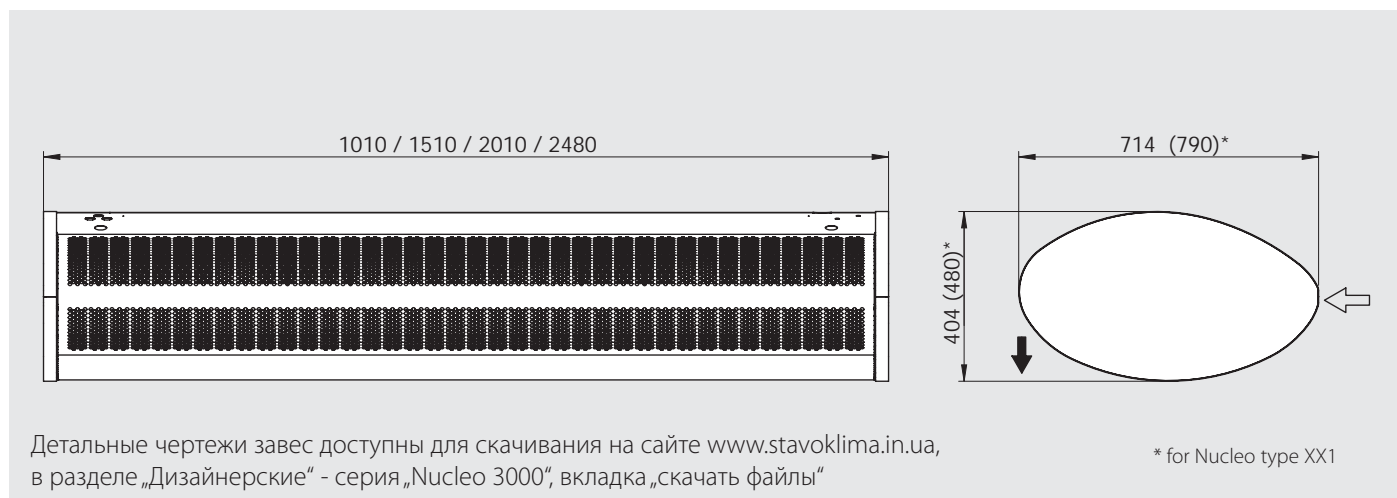

Детальные чертежи завес доступны для скачивания на сайте www.stavoklima.in.ua, в разделе „Дизайнерские“ - серия „Nucleo 3000“, вкладка „скачать файлы“

* for Nucleo type XX1

Технические характеристики и эффективная длина струи