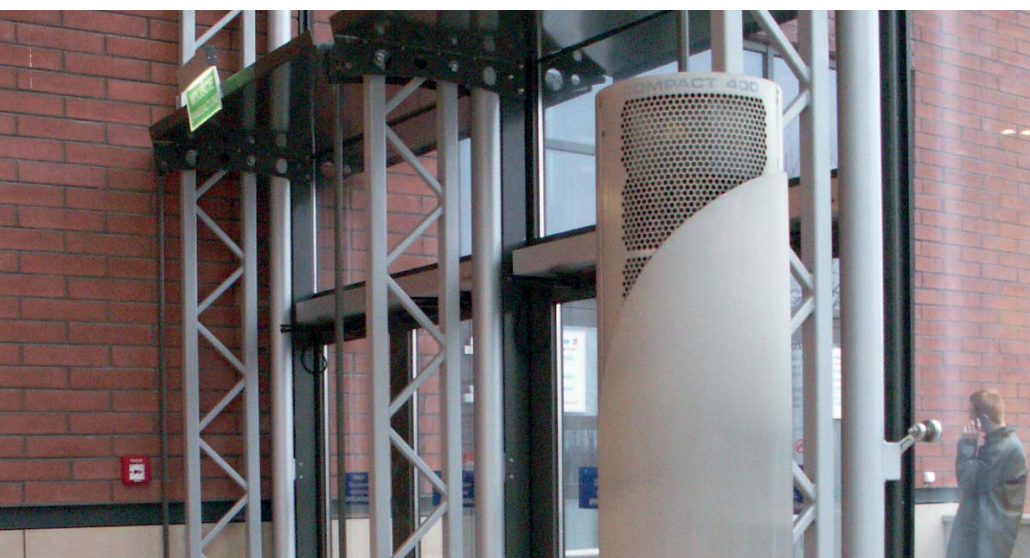

ТЦ Arkadia,
Варшава
Compact 400